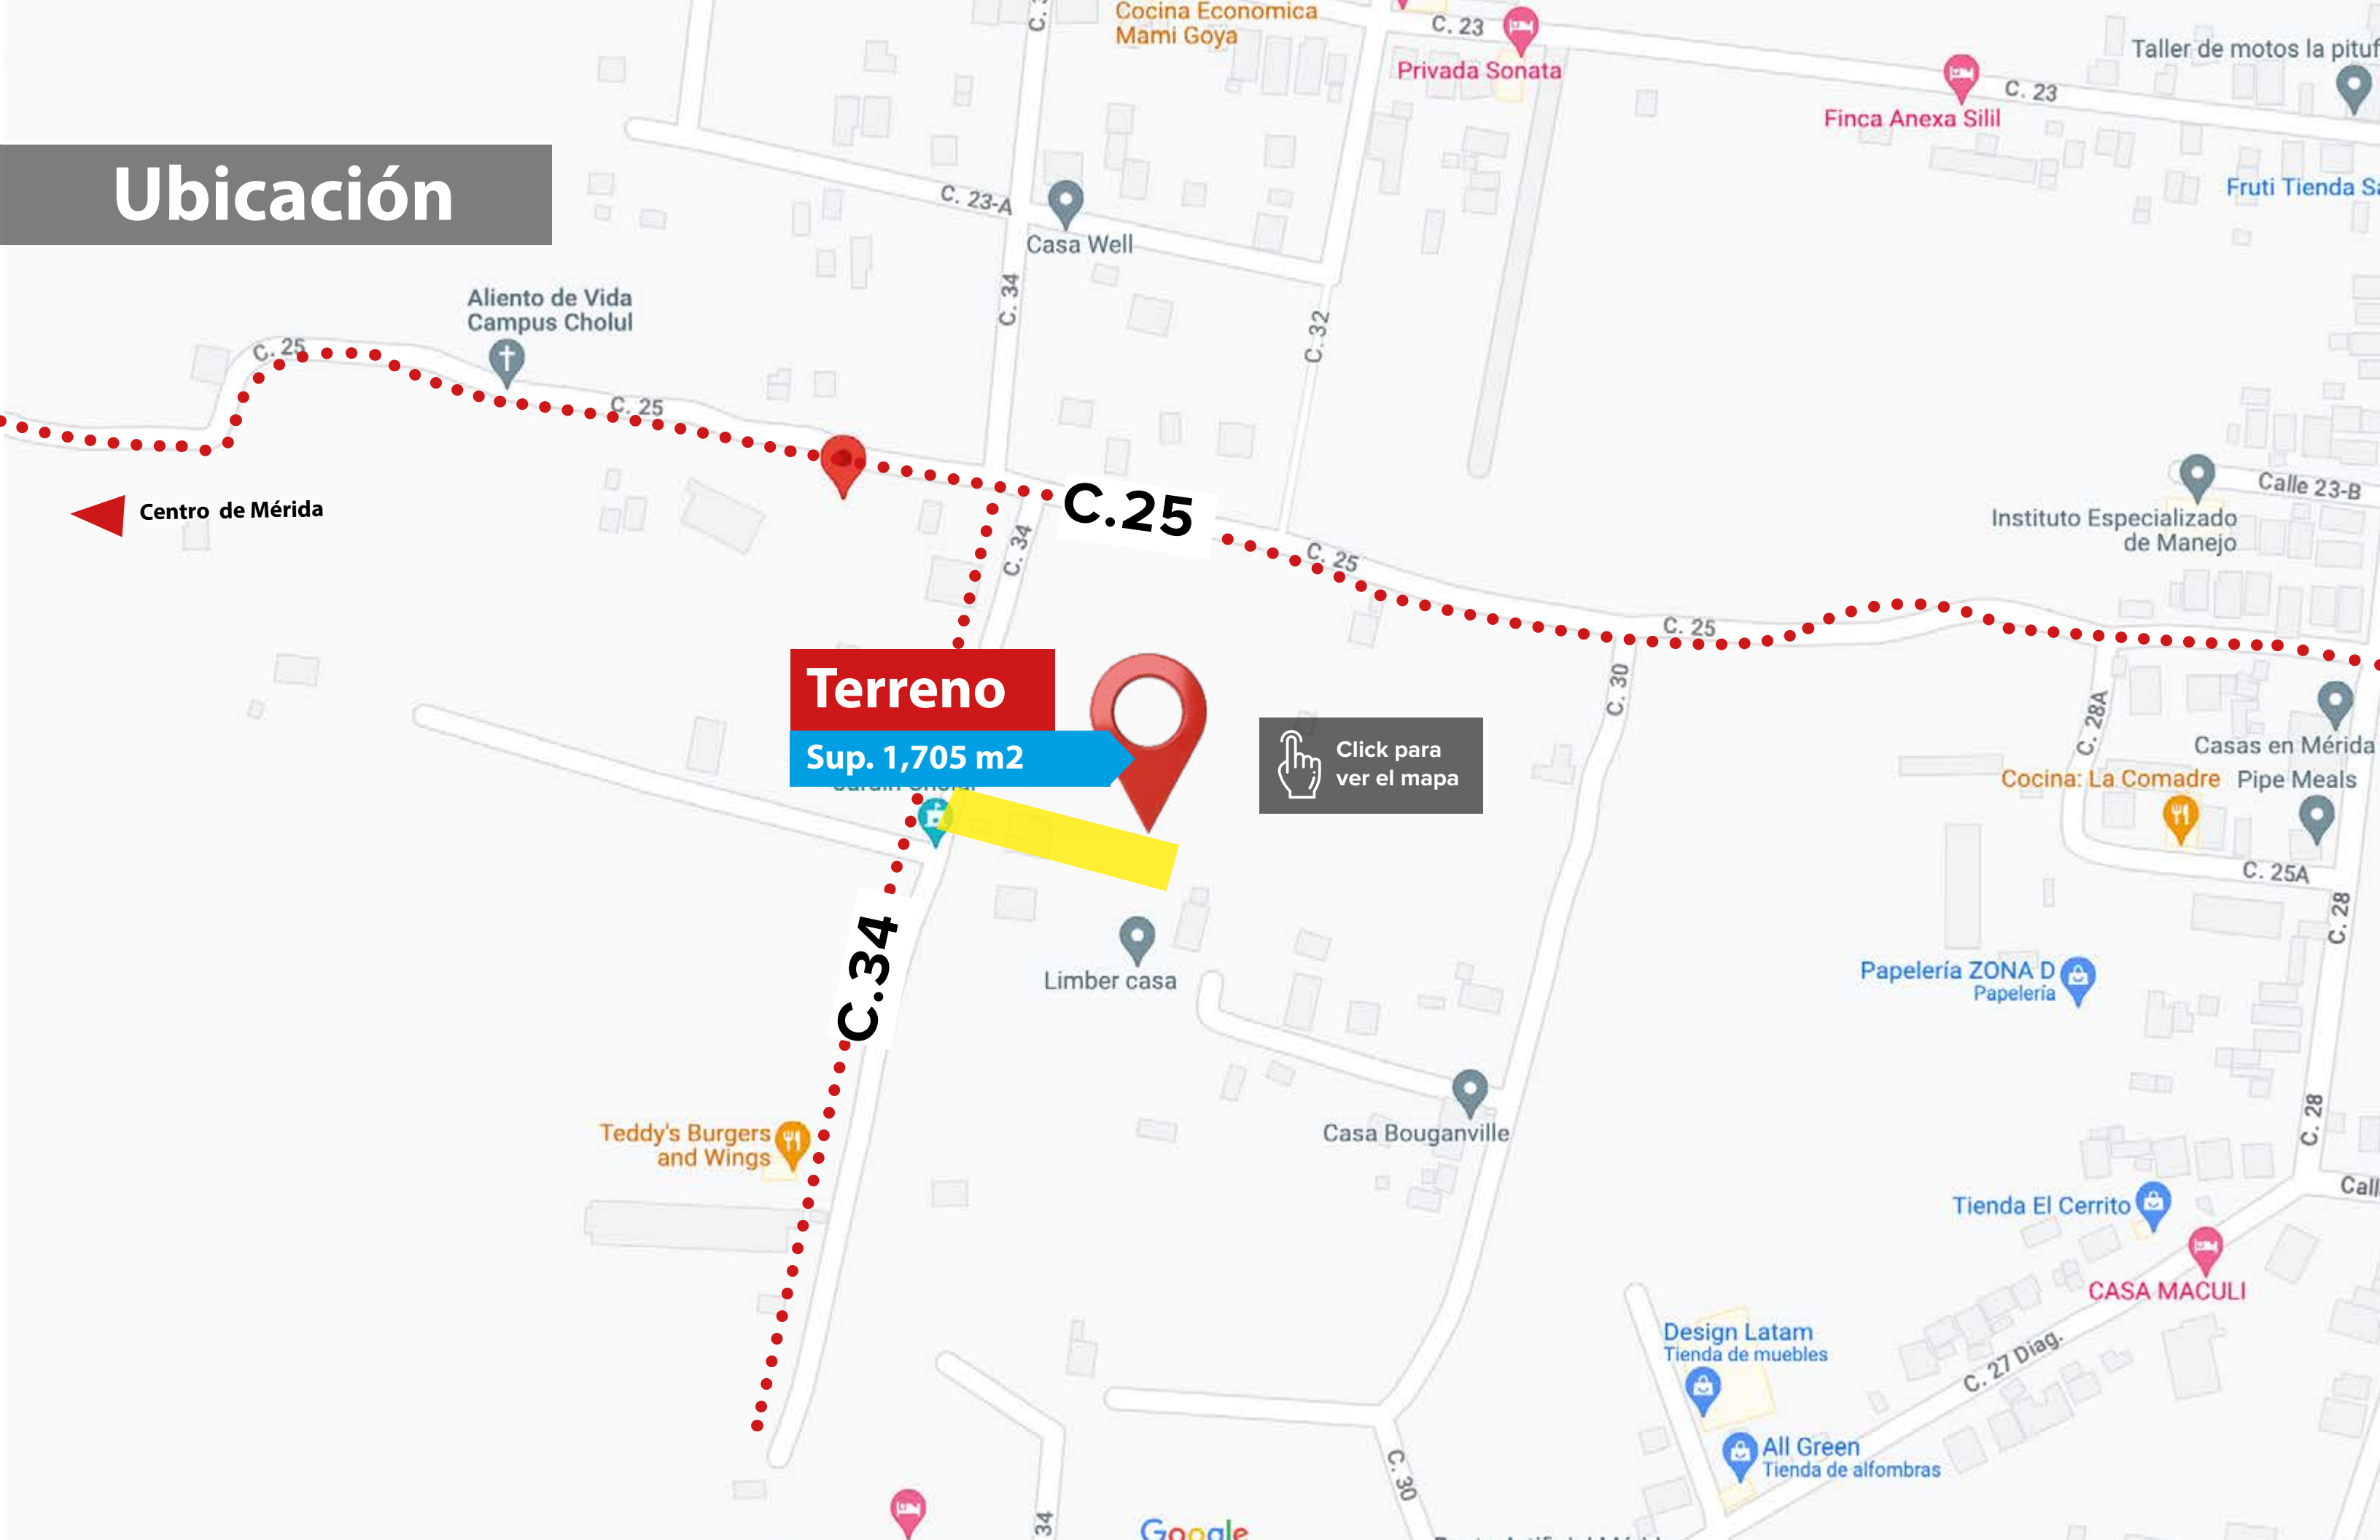

F- 15 TERRENO EN VENTA
Sup. 1,705 m²

Zona Norte de Mérida a tan solo 3 Km de
Periférico **Mérida, Yucatán**

**Superficie
1,705 m²**

Jardin Cholul

Limber casa

C. 25

C. 25

C. 34

C. 34

Plano ubicación terreno

Plano ubicació

C.25

Terreno
1,705 m2

C.34

Limber casa

Google

Ubicación

Centro de Mérida

Terreno

Sup. 1,705 m²

Click para ver el mapa

Localización

Terreno

Sup. 1,705 m²

**Mérida
(Centro)**

Mérida

Click para
ver el mapa

Zona Norte de Mérida a tan solo 3 Km de
Periférico **Mérida, Yucatán**

Hacia
Campeche

Hacia
Valladolid

Reserva
Ecológica
Cuxtal

MERCOTAB