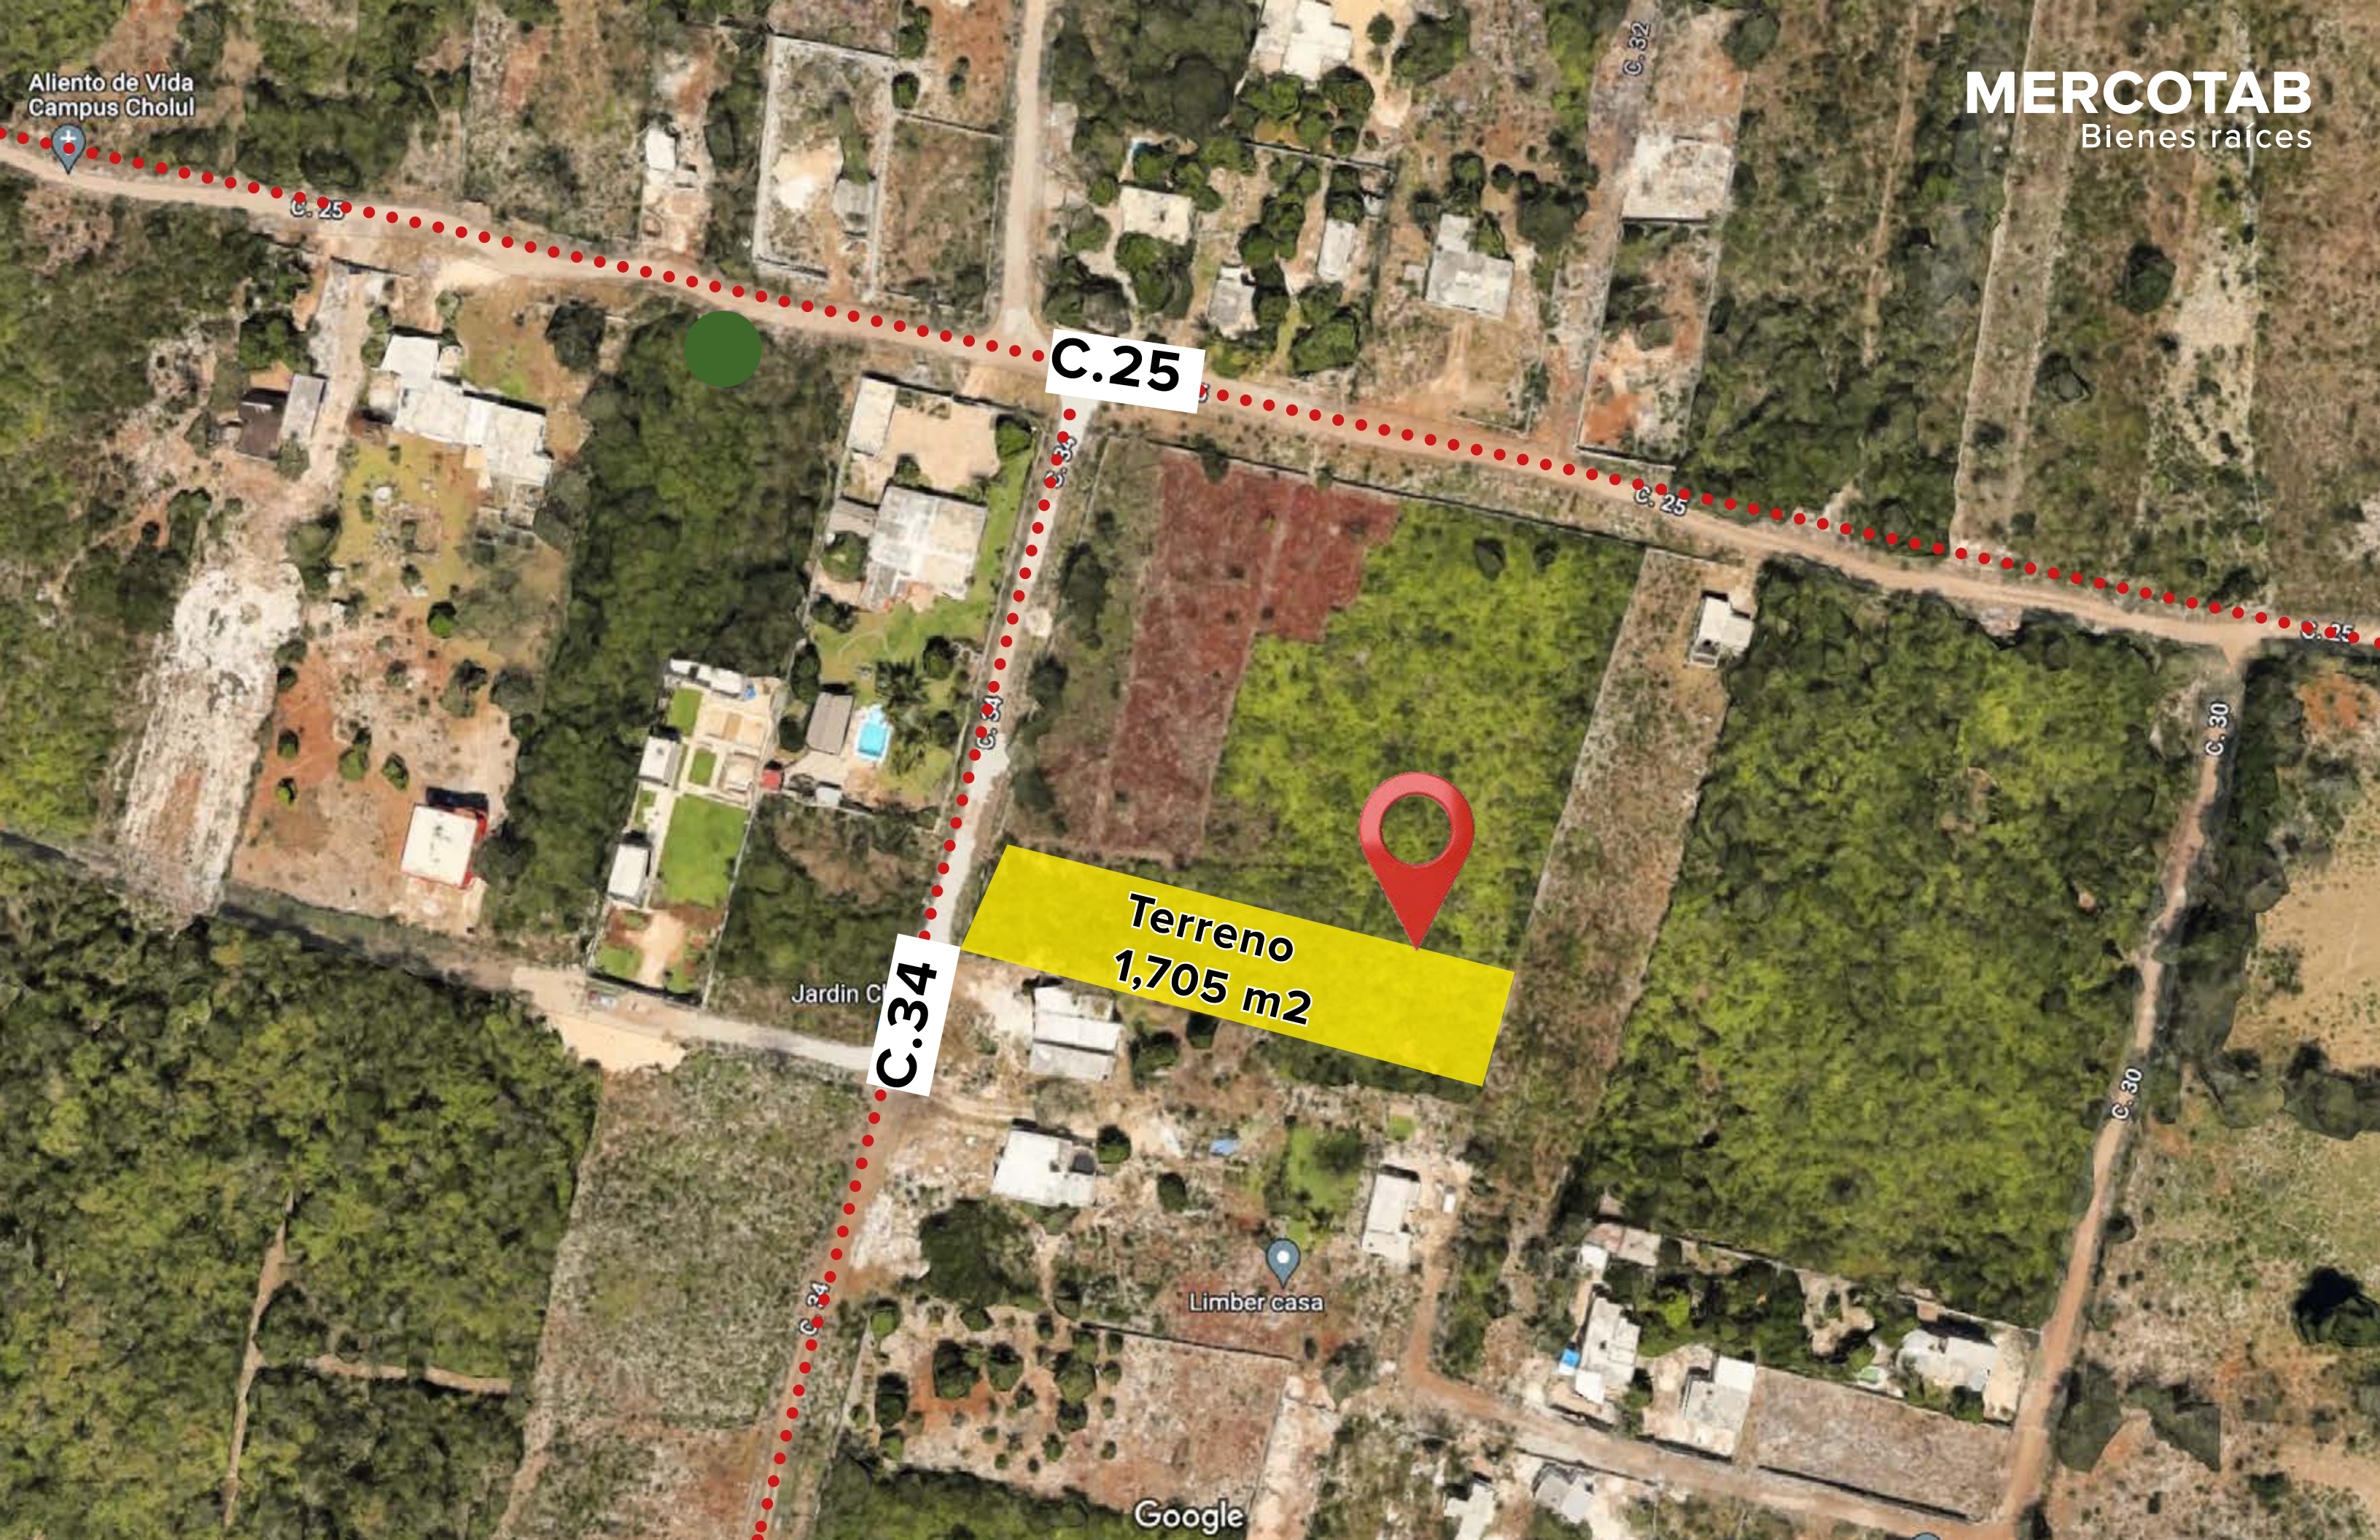

F- 15 TERRENO EN VENTA
Sup. 1,705 m²

Zona Norte de Mérida a tan solo 3 Km de
Periférico **Mérida, Yucatán**

**Superficie
1,705 m²**

Jardin Cholul

Limber casa

C. 25

C. 25

C. 34

C. 34

Plano ubicación terreno

Plano ubicació

C.25

Terreno
1,705 m2

C.34

Limber casa

Google

Ubicación

Centro de Mérida

Terreno

Sup. 1,705 m²

Click para ver el mapa

Localización

Terreno

Sup. 1,705 m²

**Mérida
(Centro)**

Mérida

Click para
ver el mapa

Zona Norte de Mérida a tan solo 3 Km de
Periférico **Mérida, Yucatán**

Hacia
Campeche

Hacia
Valladolid

Reserva
Ecológica
Cuxtal

MERCOTAB