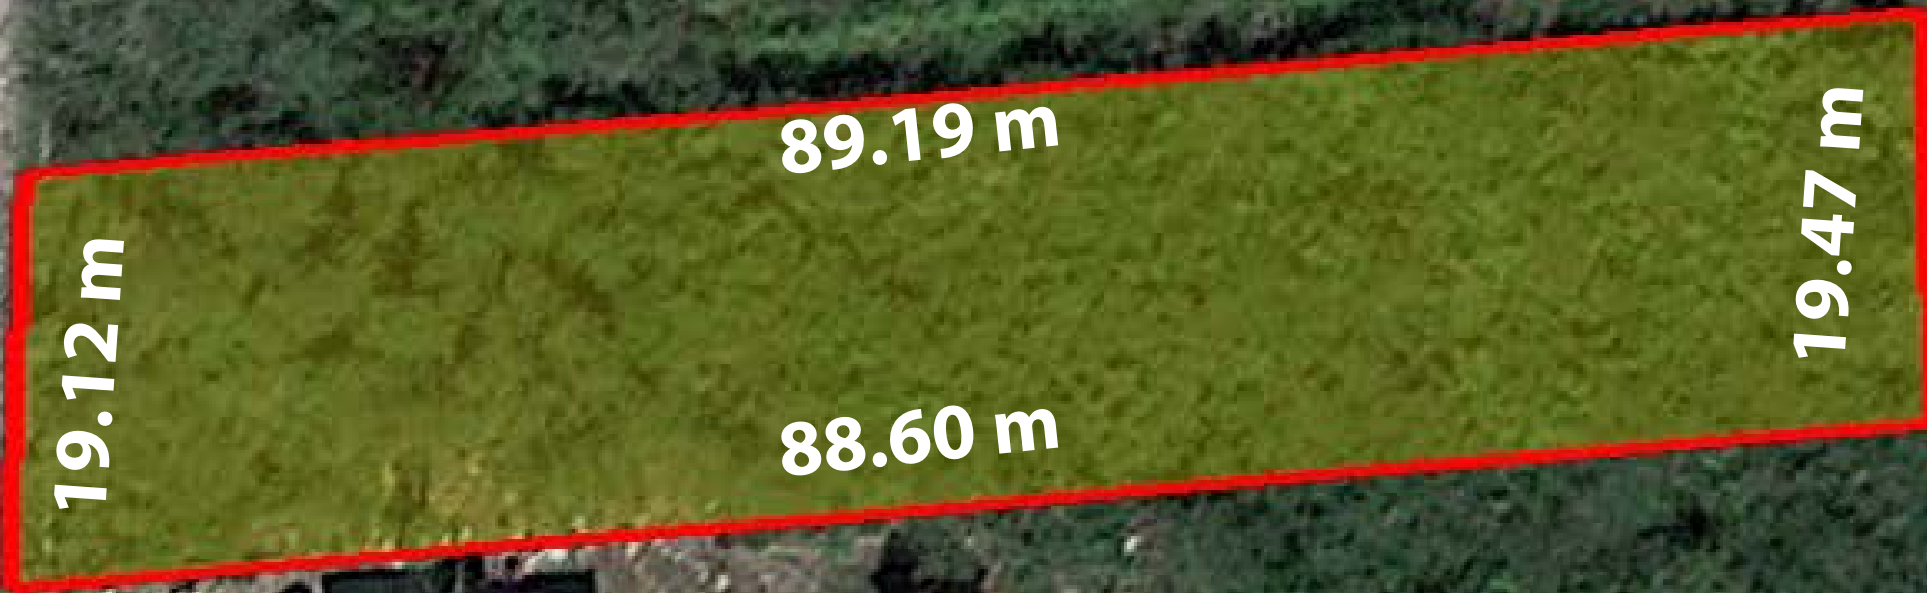

F- 15 TERRENO EN VENTA
Sup. 1,705 m²

Zona Norte de Mérida a tan solo 3 Km de
Periférico **Mérida, Yucatán**

**Superficie
1,705 m²**

Jardin Cholul

Limber casa

C. 25

C. 25

C. 34

C. 34

Plano ubicación terreno

Plano ubicació

C.25

Terreno
1,705 m2

C.34

Limber casa

Google

Ubicación

Centro de Mérida

Terreno

Sup. 1,705 m²

Click para ver el mapa

Localización

Terreno

Sup. 1,705 m²