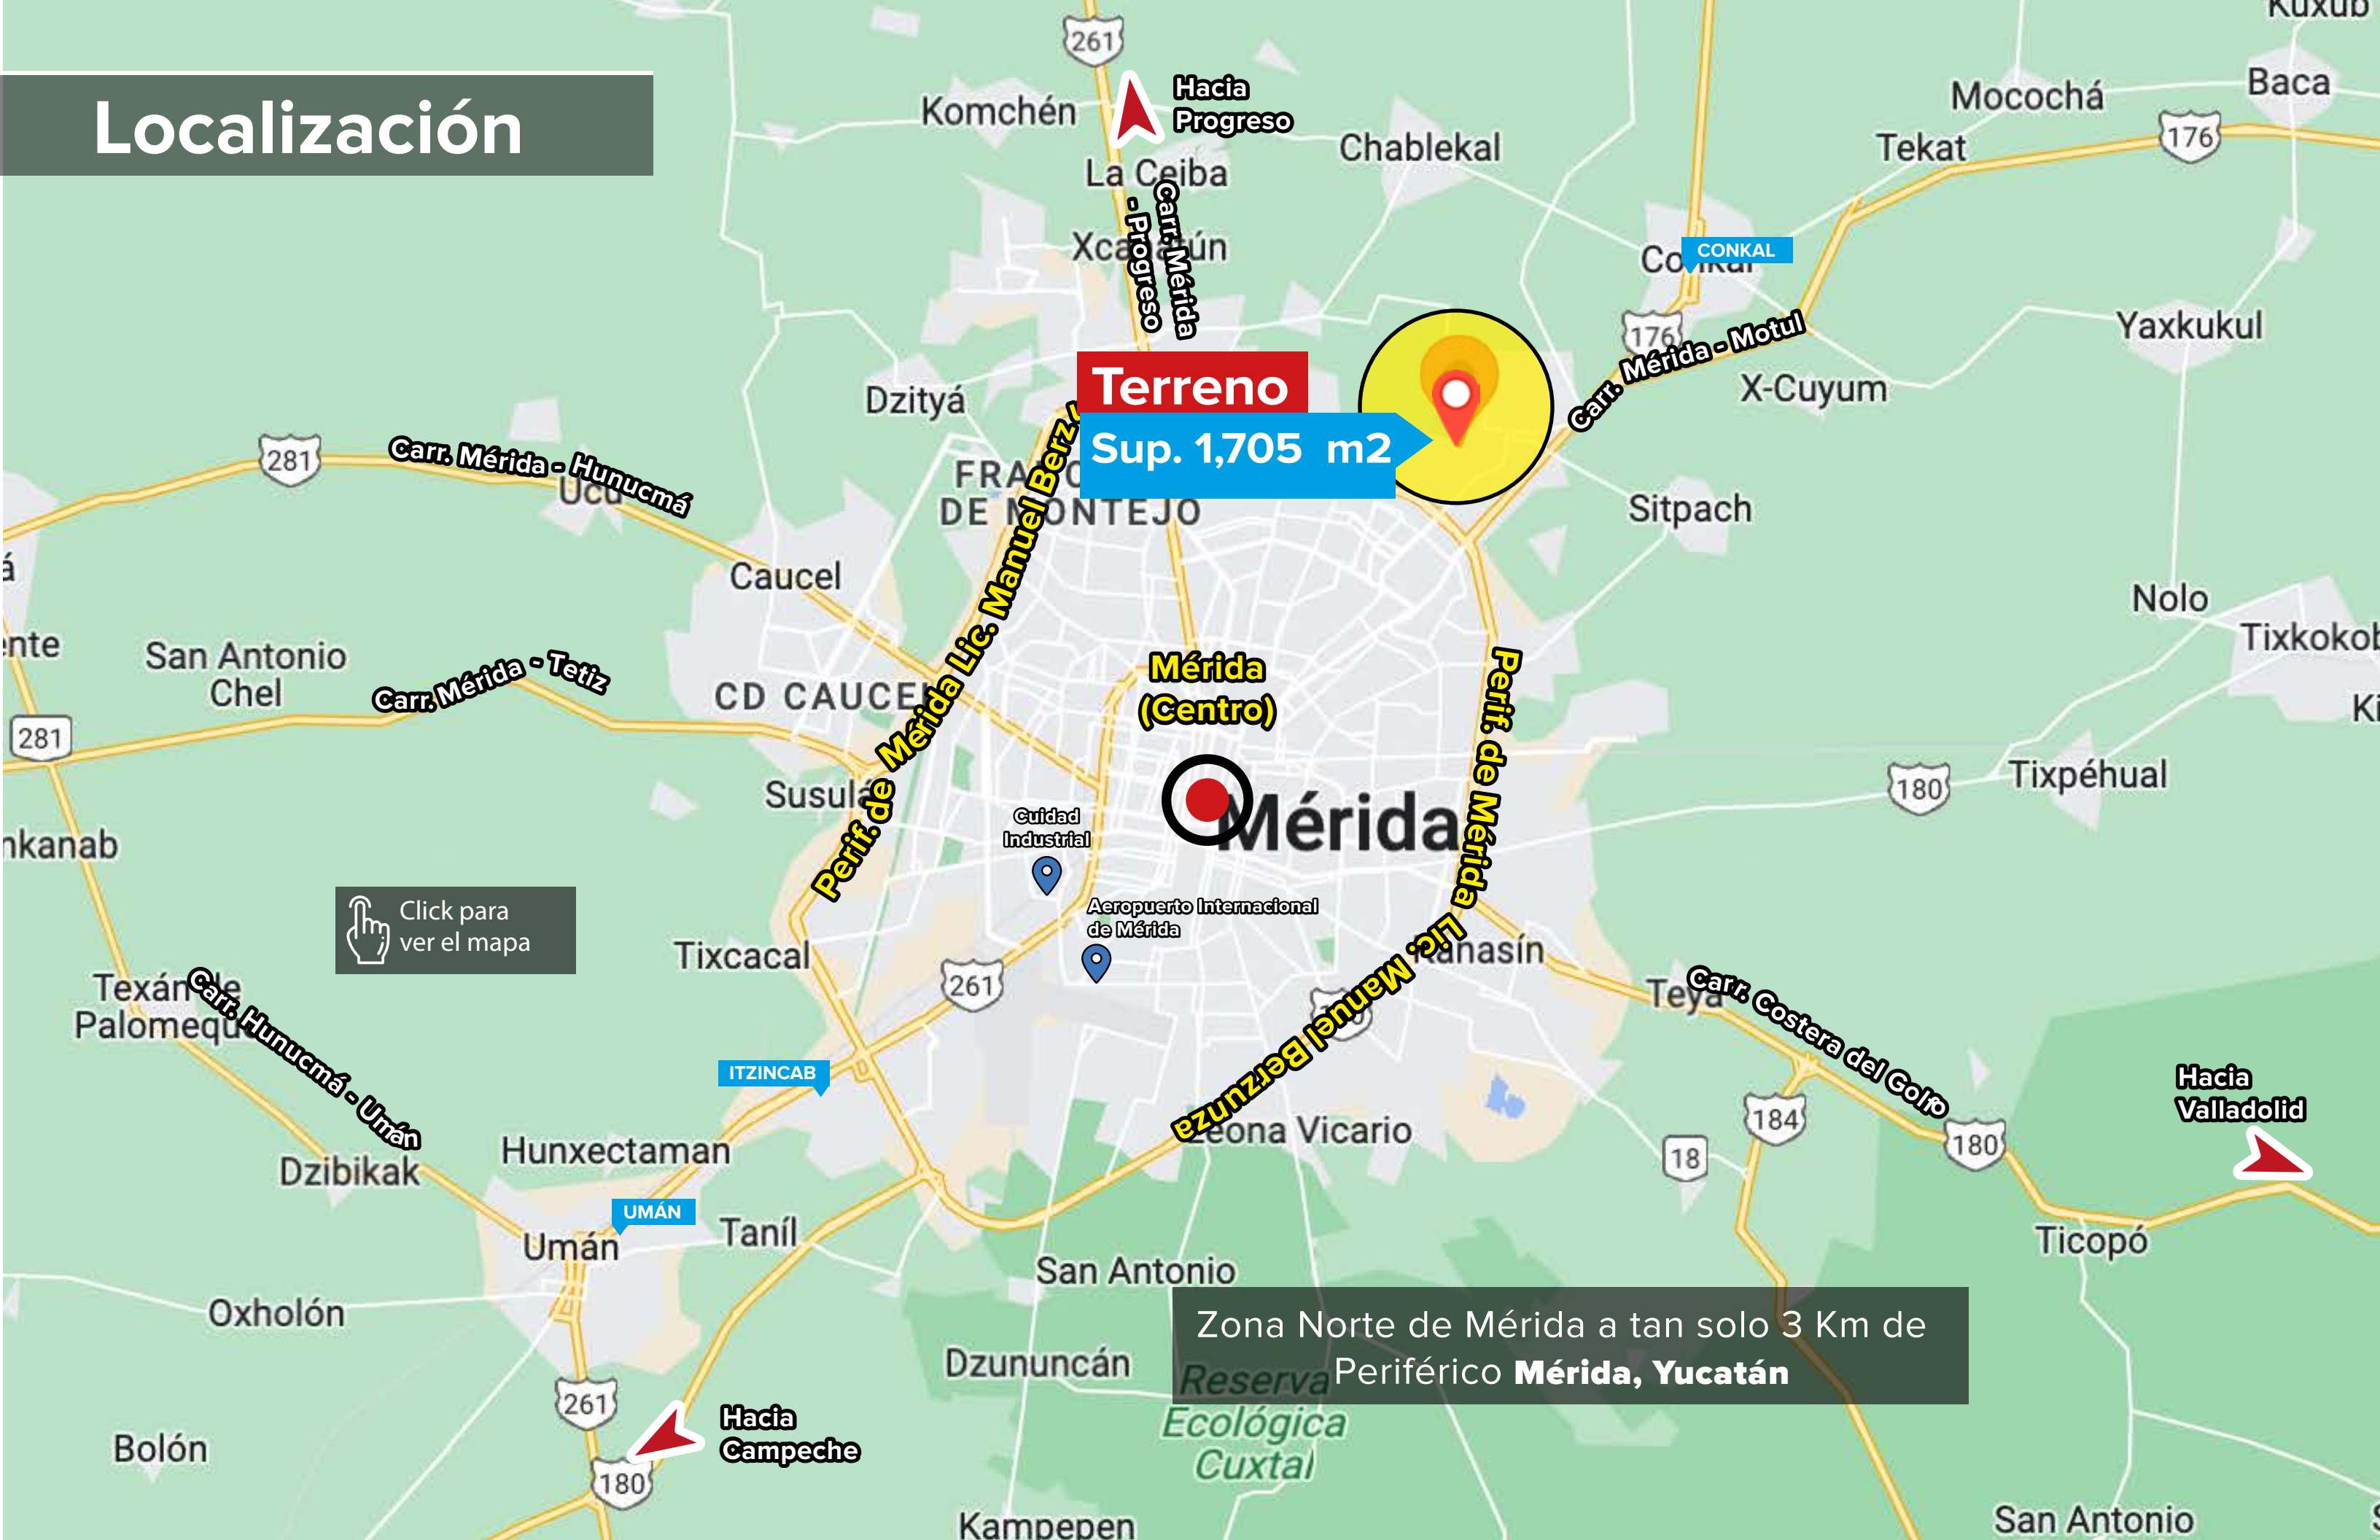

C. 34

Plano ubicación terreno

Plano ubicació

C.25

Terreno
1,705 m2

C.34

Limber casa

Google

Ubicación

Centro de Mérida

Terreno

Sup. 1,705 m²

Click para ver el mapa

Localización

Terreno

Sup. 1,705 m²

**Mérida
(Centro)**

Mérida

Click para
ver el mapa

Zona Norte de Mérida a tan solo 3 Km de
Periférico **Mérida, Yucatán**

Hacia
Campeche

Hacia
Valladolid

Reserva
Ecológica
Cuxtal

MERCOTAB