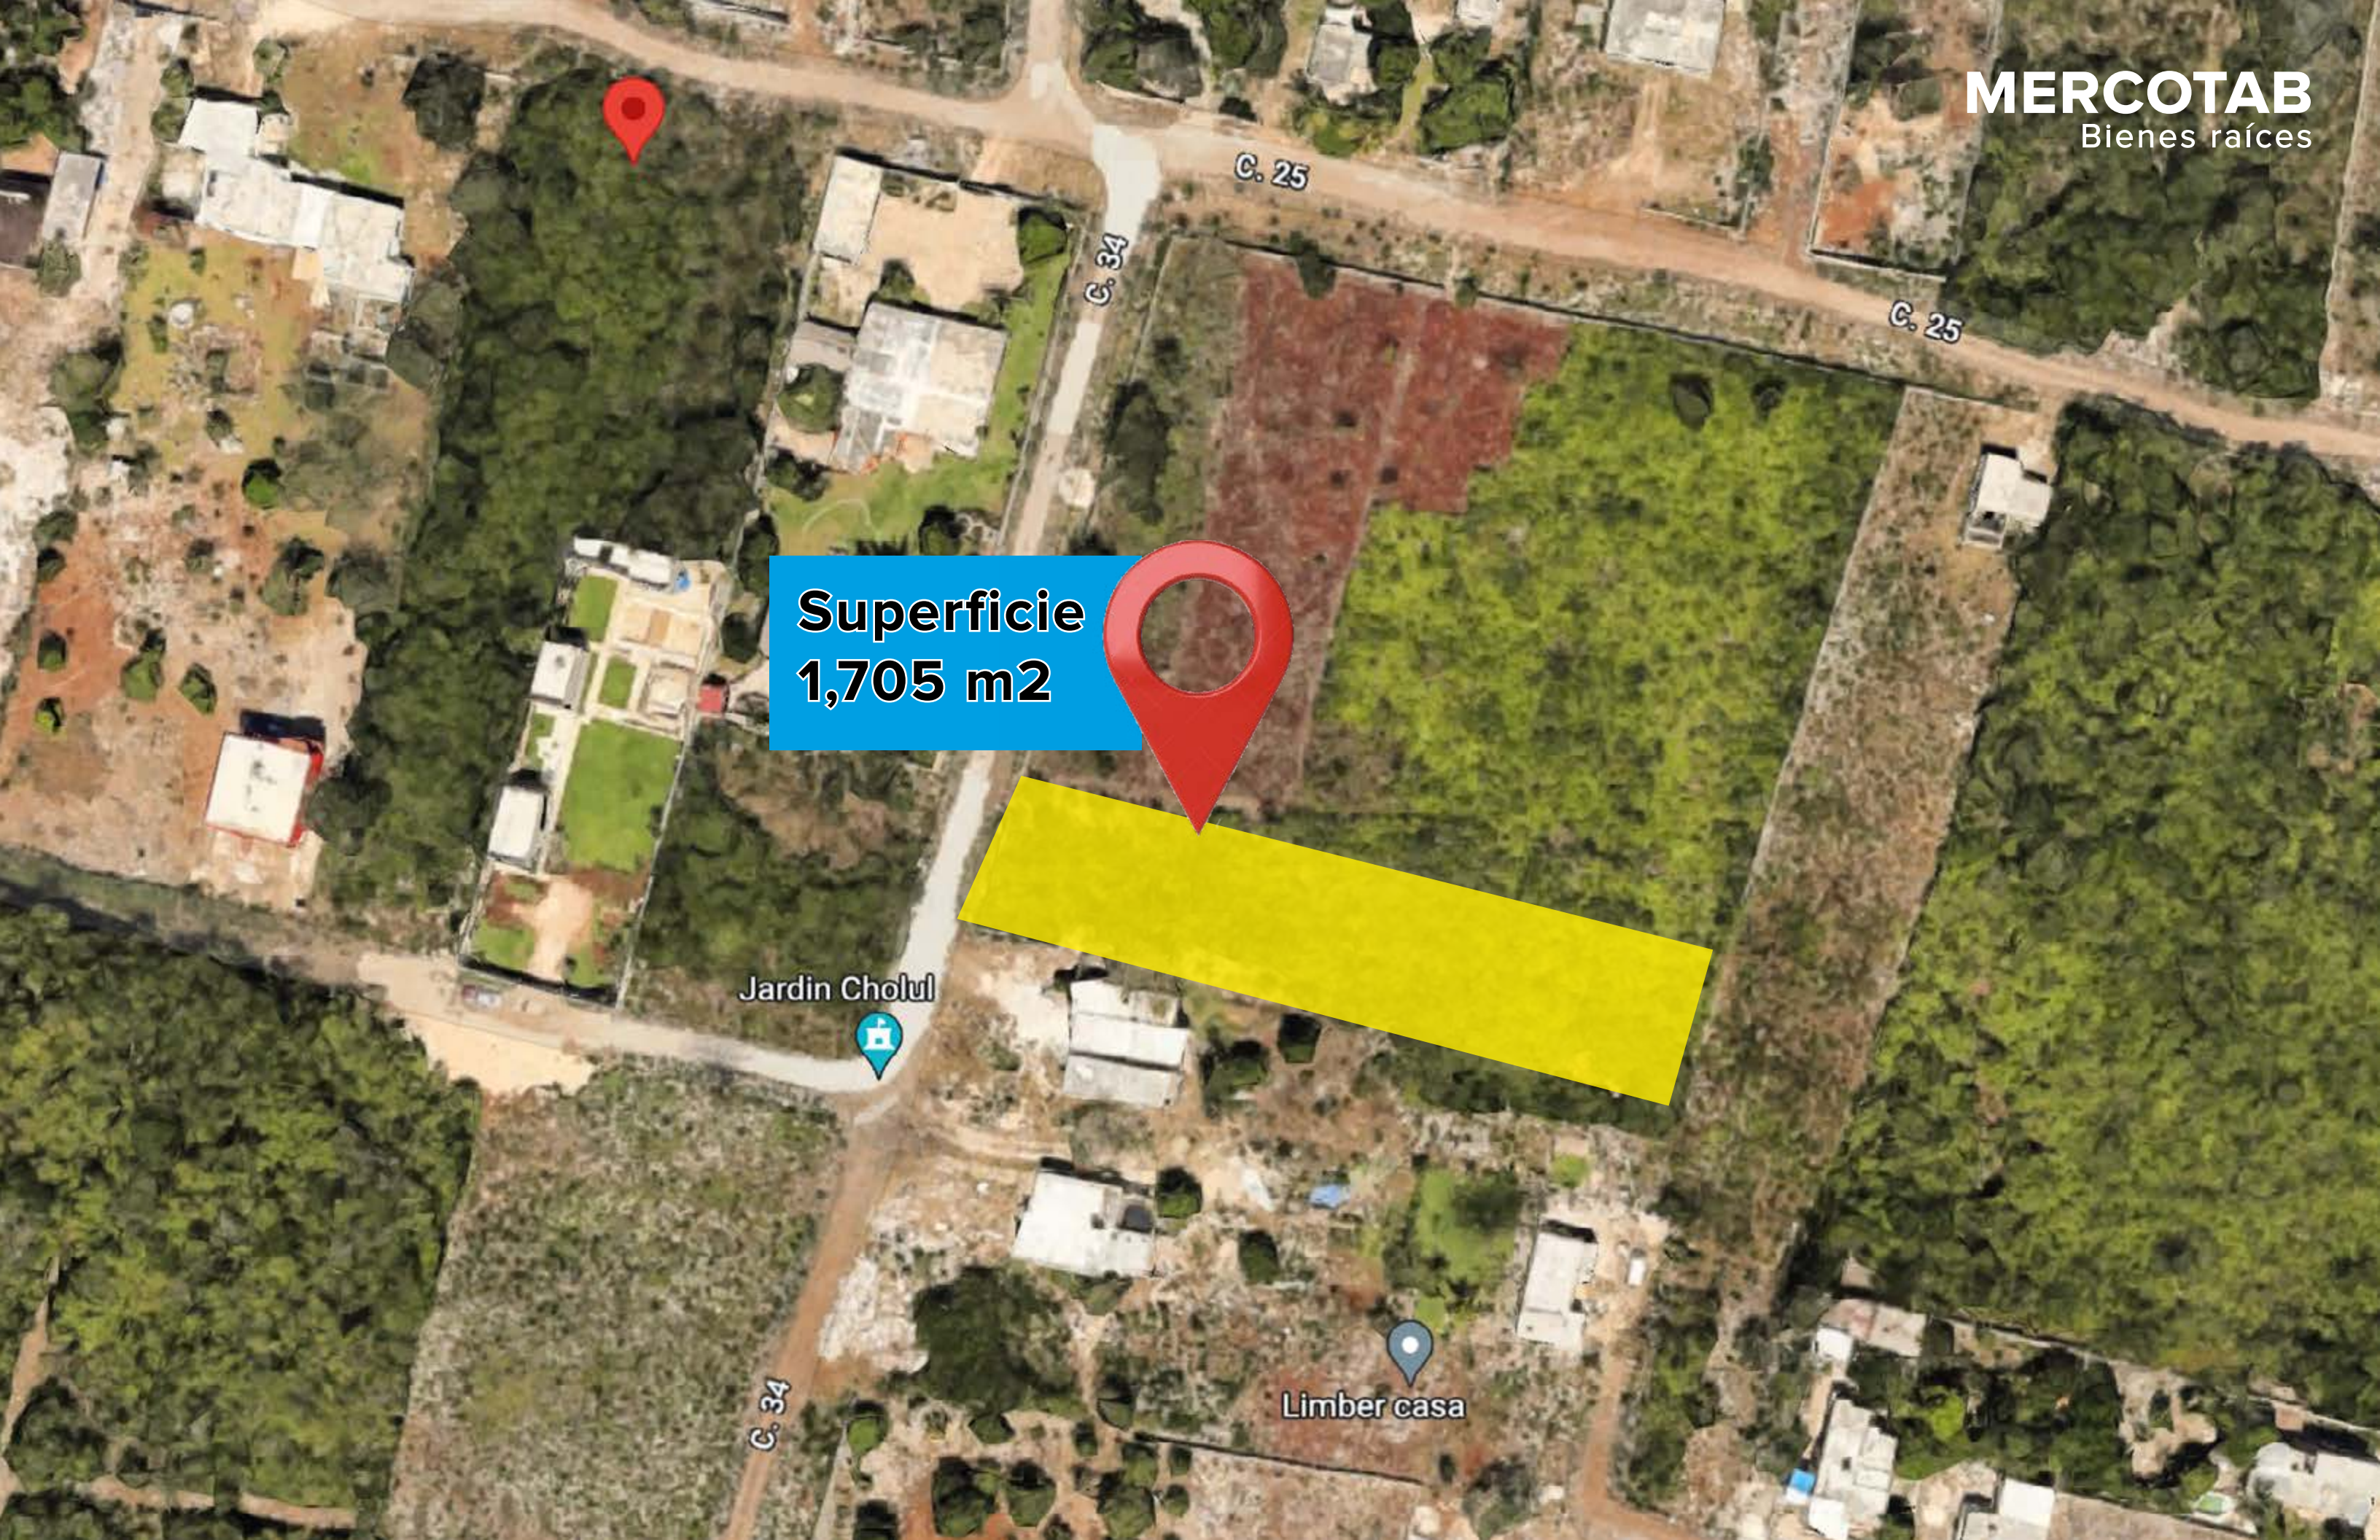

F- 15 TERRENO EN VENTA
Sup. 1,705 m²

Zona Norte de Mérida a tan solo 3 Km de
Periférico **Mérida, Yucatán**

**Superficie
1,705 m²**

Jardin Cholul

Limber casa

C. 25

C. 25

C. 34

C. 34

Plano ubicación terreno

Plano ubicació

C.25

Terreno
1,705 m2

C.34

Limber casa

Google

Ubicación

Centro de Mérida

Terreno

Sup. 1,705 m²

Click para ver el mapa

Localización

Terreno

Sup. 1,705 m²

**Mérida
(Centro)**

Mérida

Click para
ver el mapa

Zona Norte de Mérida a tan solo 3 Km de
Periférico **Mérida, Yucatán**

Hacia
Campeche

Hacia
Valladolid

Reserva
Ecológica
Cuxtal

MERCOTAB